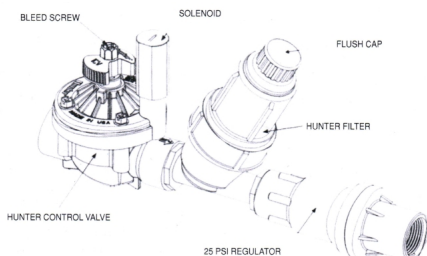

ГОРИЗОНТАЛЬНЫЕ ЦЕНТРОБЕЖНЫЕ МНОГОСТУПЕНЧАТЫЕ НАСОСЫ

[скачать](#) [посмотреть](#)

РОТОРЫ серии PGP

[скачать](#) [посмотреть](#)

Hunter

[скачать](#) [посмотреть](#)

ЦЕНТРАЛЬНЫЙ КОНТРОЛЛЕР (ПУЛЬТ УПРАВЛЕНИЯ) СИСТЕМЫ ОРОШЕНИЯ «HUNTER»

[скачать](#) [посмотреть](#)